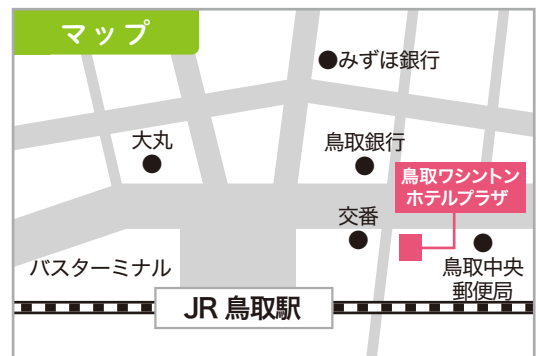

FAX番号 03-6809-4472 まで送信ください!

参加申込書 9月11日(水)開催 鳥取県 説明会

こちらの用紙に必要事項を記入してE-mailにて送信いただくか、FAXでお送りください。
お一人様一枚をお願いします。複数名の場合は、コピーなどとしてご利用ください。

「中小企業のための女性活躍推進サポートサイト」
からもお申込みいただけます。

申込者 (連絡先)	フリガナ		
	貴社名		
	部署名・役職	フリガナ	お名前
	ご住所 〒	個別相談会 出席します	
	TEL:	FAX:	
	E-mail:		
	今回セミナーを知った媒体に○をつけてください。 1.女性活躍推進サポートサイト 2.女性活躍推進センターFacebook 3.女性活躍推進センターTwitter 4.ネット検索 5.メールマガジン 6.チラシ 7.知人などからの情報 8.その他( )		

個人情報の扱い: ご記載いただいた個人情報は、適切に管理し、説明会・セミナーの申込みおよびご支援に関するご連絡以外には使用いたしません。

会場所在地

鳥取県鳥取市東品治町102
鳥取ワシントンホテルプラザ 2階 若葉の間
TEL 0857-27-8111

アクセス

●JR「鳥取駅」より 徒歩2分

説明会・セミナー等開催予定一覧!こちらに合わせてご参加ください!

詳しくはサイトへ

中国・四国地区説明会 開催日程

島根県	8月 5日(月)	くにびきメッセ(島根県立産業会館) 4階 401会議室
香川県	8月27日(火)	サンポートホール高松 6階 62会議室
山口県	10月 9日(水)	山口県教育会館 3階 第4研修室
徳島県	11月11日(月)	あわぎんホール(徳島県郷土文化会館) 5階 会議室6
岡山県	1月17日(金)	岡山コンベンションセンター(ママカリフォーラム) 4階 405会議室

管理職向けセミナー

広島県

女性活躍推進のために配慮すべき点と
取組事例の紹介

11月8日(金)14:00~16:30

会場: ワークピア広島

女性社員向けセミナー

広島県

キャリアデザインの描き方とロールモデルの紹介

12月10日(火)14:00~16:30

会場: ワークピア広島

お問合せ

女性活躍推進センター東京事務局
一般財団法人 女性労働協会

TEL 03-3456-4412 FAX 03-6809-4472

E-mail suishin@jaaww.or.jp

「中小企業のための女性活躍推進サポートサイト」

<http://www.josei-suishin.mhlw.go.jp/> 女性活躍推進サポートサイト

検索