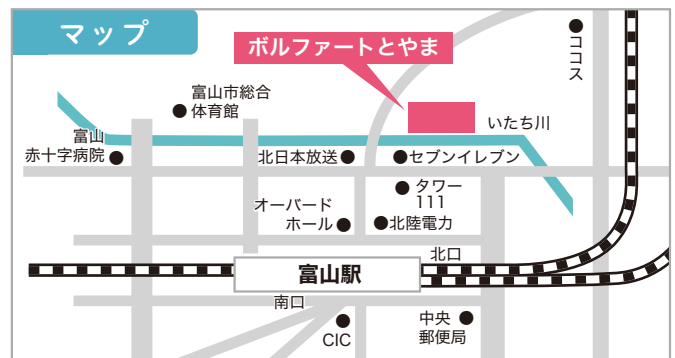

FAX番号 **03-6809-4472** まで送信ください!

参加申込書 8月9日(金)開催 富山県 管理職向けセミナー

こちらの用紙に必要事項を記入してE-mailにて送信いただくか、FAXでお送りください。
お一人様一枚をお願いします。複数名の場合は、コピーなどとしてご利用ください。

「中小企業のための女性活躍推進サポートサイト」
からもお申込みいただけます。

申込者 (連絡先)	フリガナ	
	貴社名	
	部署名・役職	フリガナ
		お名前
	ご住所 〒	
	TEL:	FAX:
	E-mail:	
今回セミナーを知った媒体に○をつけてください。 1.女性活躍推進サポートサイト 2.女性活躍推進センターFacebook 3.女性活躍推進センターTwitter 4.ネット検索 5.メールマガジン 6.チラシ 7.知人などからの情報 8.その他( )		

個人情報の扱い: ご記載いただいた個人情報は、適切に管理し、説明会・セミナーの申込みおよびご支援に関するご連絡以外には使用いたしません。

会場所在地

富山県富山市奥田新町8-1
ボルファートとやま 4階 瑠璃の間
TEL 076-431-1113

アクセス

- J R高山本線「富山」駅 北口より 徒歩5分

説明会・セミナー等開催予定一覧!こちらに合わせてご参加ください!

詳しくはサイトへ

中部・北陸地区 説明会 開催日程		
福井県	6月25日(火)	福井市地域交流プラザ AOSSA 6階 研修室603
静岡県	6月26日(水)	静岡労政会館 5階 視聴覚室
三重県	7月11日(木)	三重県教育文化会館 本館3階 第2会議室
石川県	7月12日(金)	金沢商工会議所会館 2階 研修室1C
岐阜県	8月20日(火)	じゅうろくプラザ 5階 小会議室2
愛知県	9月20日(金)	ウインクあいち 11階 1102
新潟県	12月 5日(木)	新潟第一ホテル 2階 新柳

女性社員向けセミナー	富山県
キャリアデザインの描き方とロールモデルの紹介	
8月30日(金)14:00~16:30 会場: ボルフアートとやま	
説明会	富山県
女性活躍推進の取組方法について具体的な解説と メリット等の紹介	
7月4日(木)14:00~16:00 会場: ボルフアートとやま	

お問合せ

女性活躍推進センター東京事務局
一般財団法人 女性労働協会

TEL 03-3456-4412 FAX 03-6809-4472

E-mail suishin@jaaww.or.jp

「中小企業のための女性活躍推進サポートサイト」

<http://www.josei-suishin.mhlw.go.jp/> 女性活躍推進サポートサイト

検索