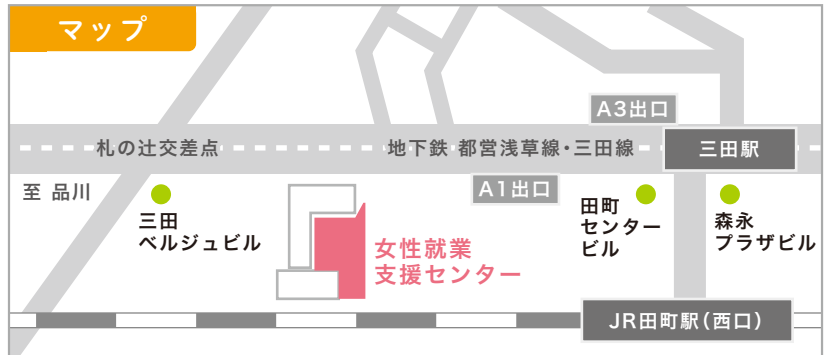

個人情報の扱い: ご記載いただいた個人情報は、適切に管理し、説明会・セミナーの申込みおよびご支援に関するご連絡以外には使用いたしません。

会場所在地

女性就業支援センター 4階ホール
東京都港区芝5-35-3 女性就業支援センター 4階
(「ハローワーク品川」の4階)
TEL 03-5444-4151

アクセス

- JR田町駅 三田口(西口) 徒歩3分
- 都営三田線・浅草線 三田駅A1出口 徒歩1分

マップ